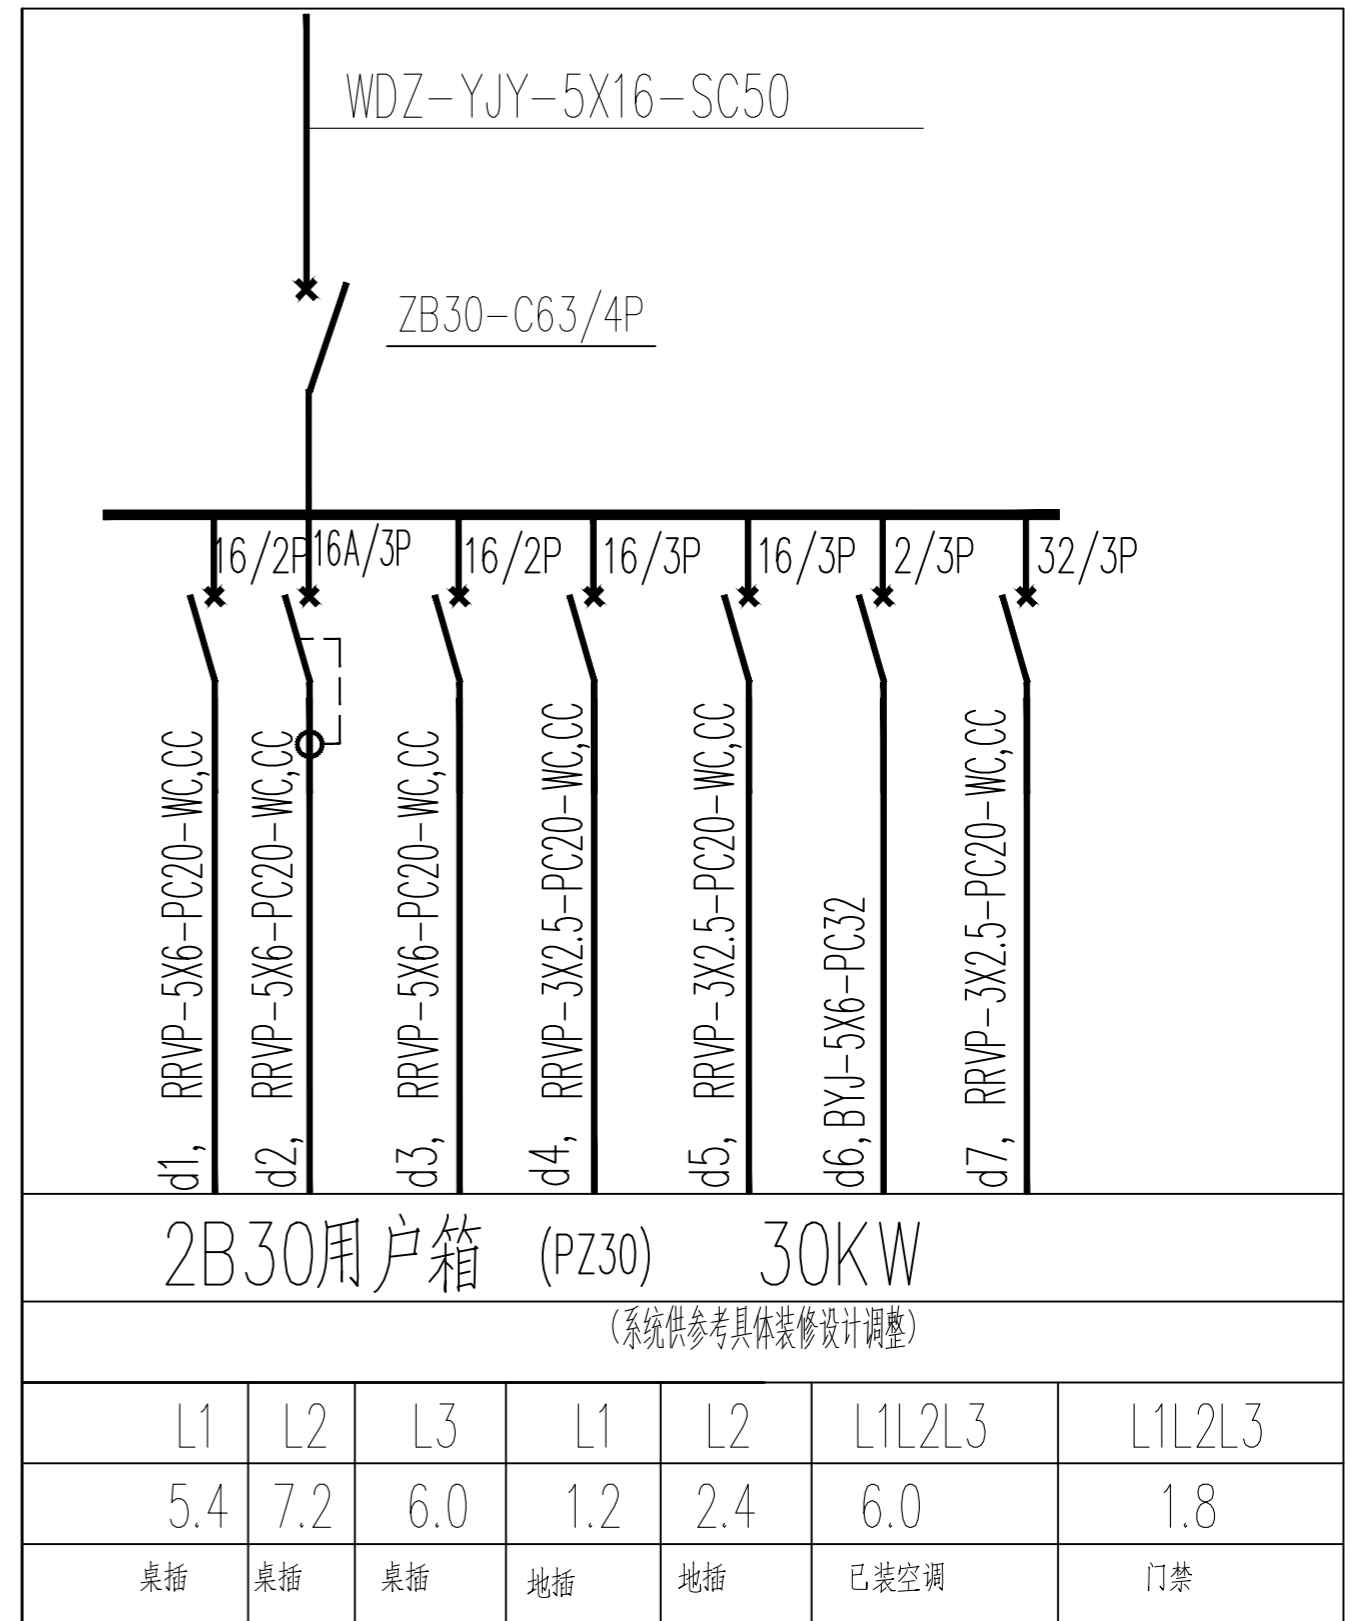

医康养护教虚拟仿真实训基地
interior decorating construction drawing

PROJECT No.YS-2024-11

2024年11月

温州隐室空间设计
Wenzhou ESI space co., LTD

注明: 7条照明回路, 两条led屏幕回路, 三条电动窗帘回路, 汇总于智能开关面板

灯具、开关示例表:

| 图例 | 名称 | 规格 | 安装 | 型号 | 备注 |
|----|-------|---------------------|------|----|-------|
| — | led灯带 | 8W/米~220V变压器 三色光 | 嵌入安装 | 待定 | 墙面、桌面 |
| ☼ | 射灯 | 10W/个~220V变压器 3000K | 嵌入安装 | 待定 | |
| ~ | 流水灯 | 15W/米~220V变压器 多色光 | 嵌入安装 | 待定 | |

| | | | | | | | |
|----|-------|--|------|------------|------|----------|------------------|
| 图名 | 照明平面图 | | 设计阶段 | | 工程编号 | ZS-ML-00 | 未盖技术出图章 本图纸无效 |
| | | | 比例 | 1:95 | 图号 | P-13 | |
| | | | 出图日期 | 2024/10/18 | 页次 | | |

| | | | |
|------|------------|------|----------|
| 设计阶段 | | 工程编号 | ZS-ML-00 |
| 比例 | 1:60 | 图号 | P-13 |
| 出图日期 | 2024/10/18 | 页次 | |

未盖技术出图章
本图纸无效