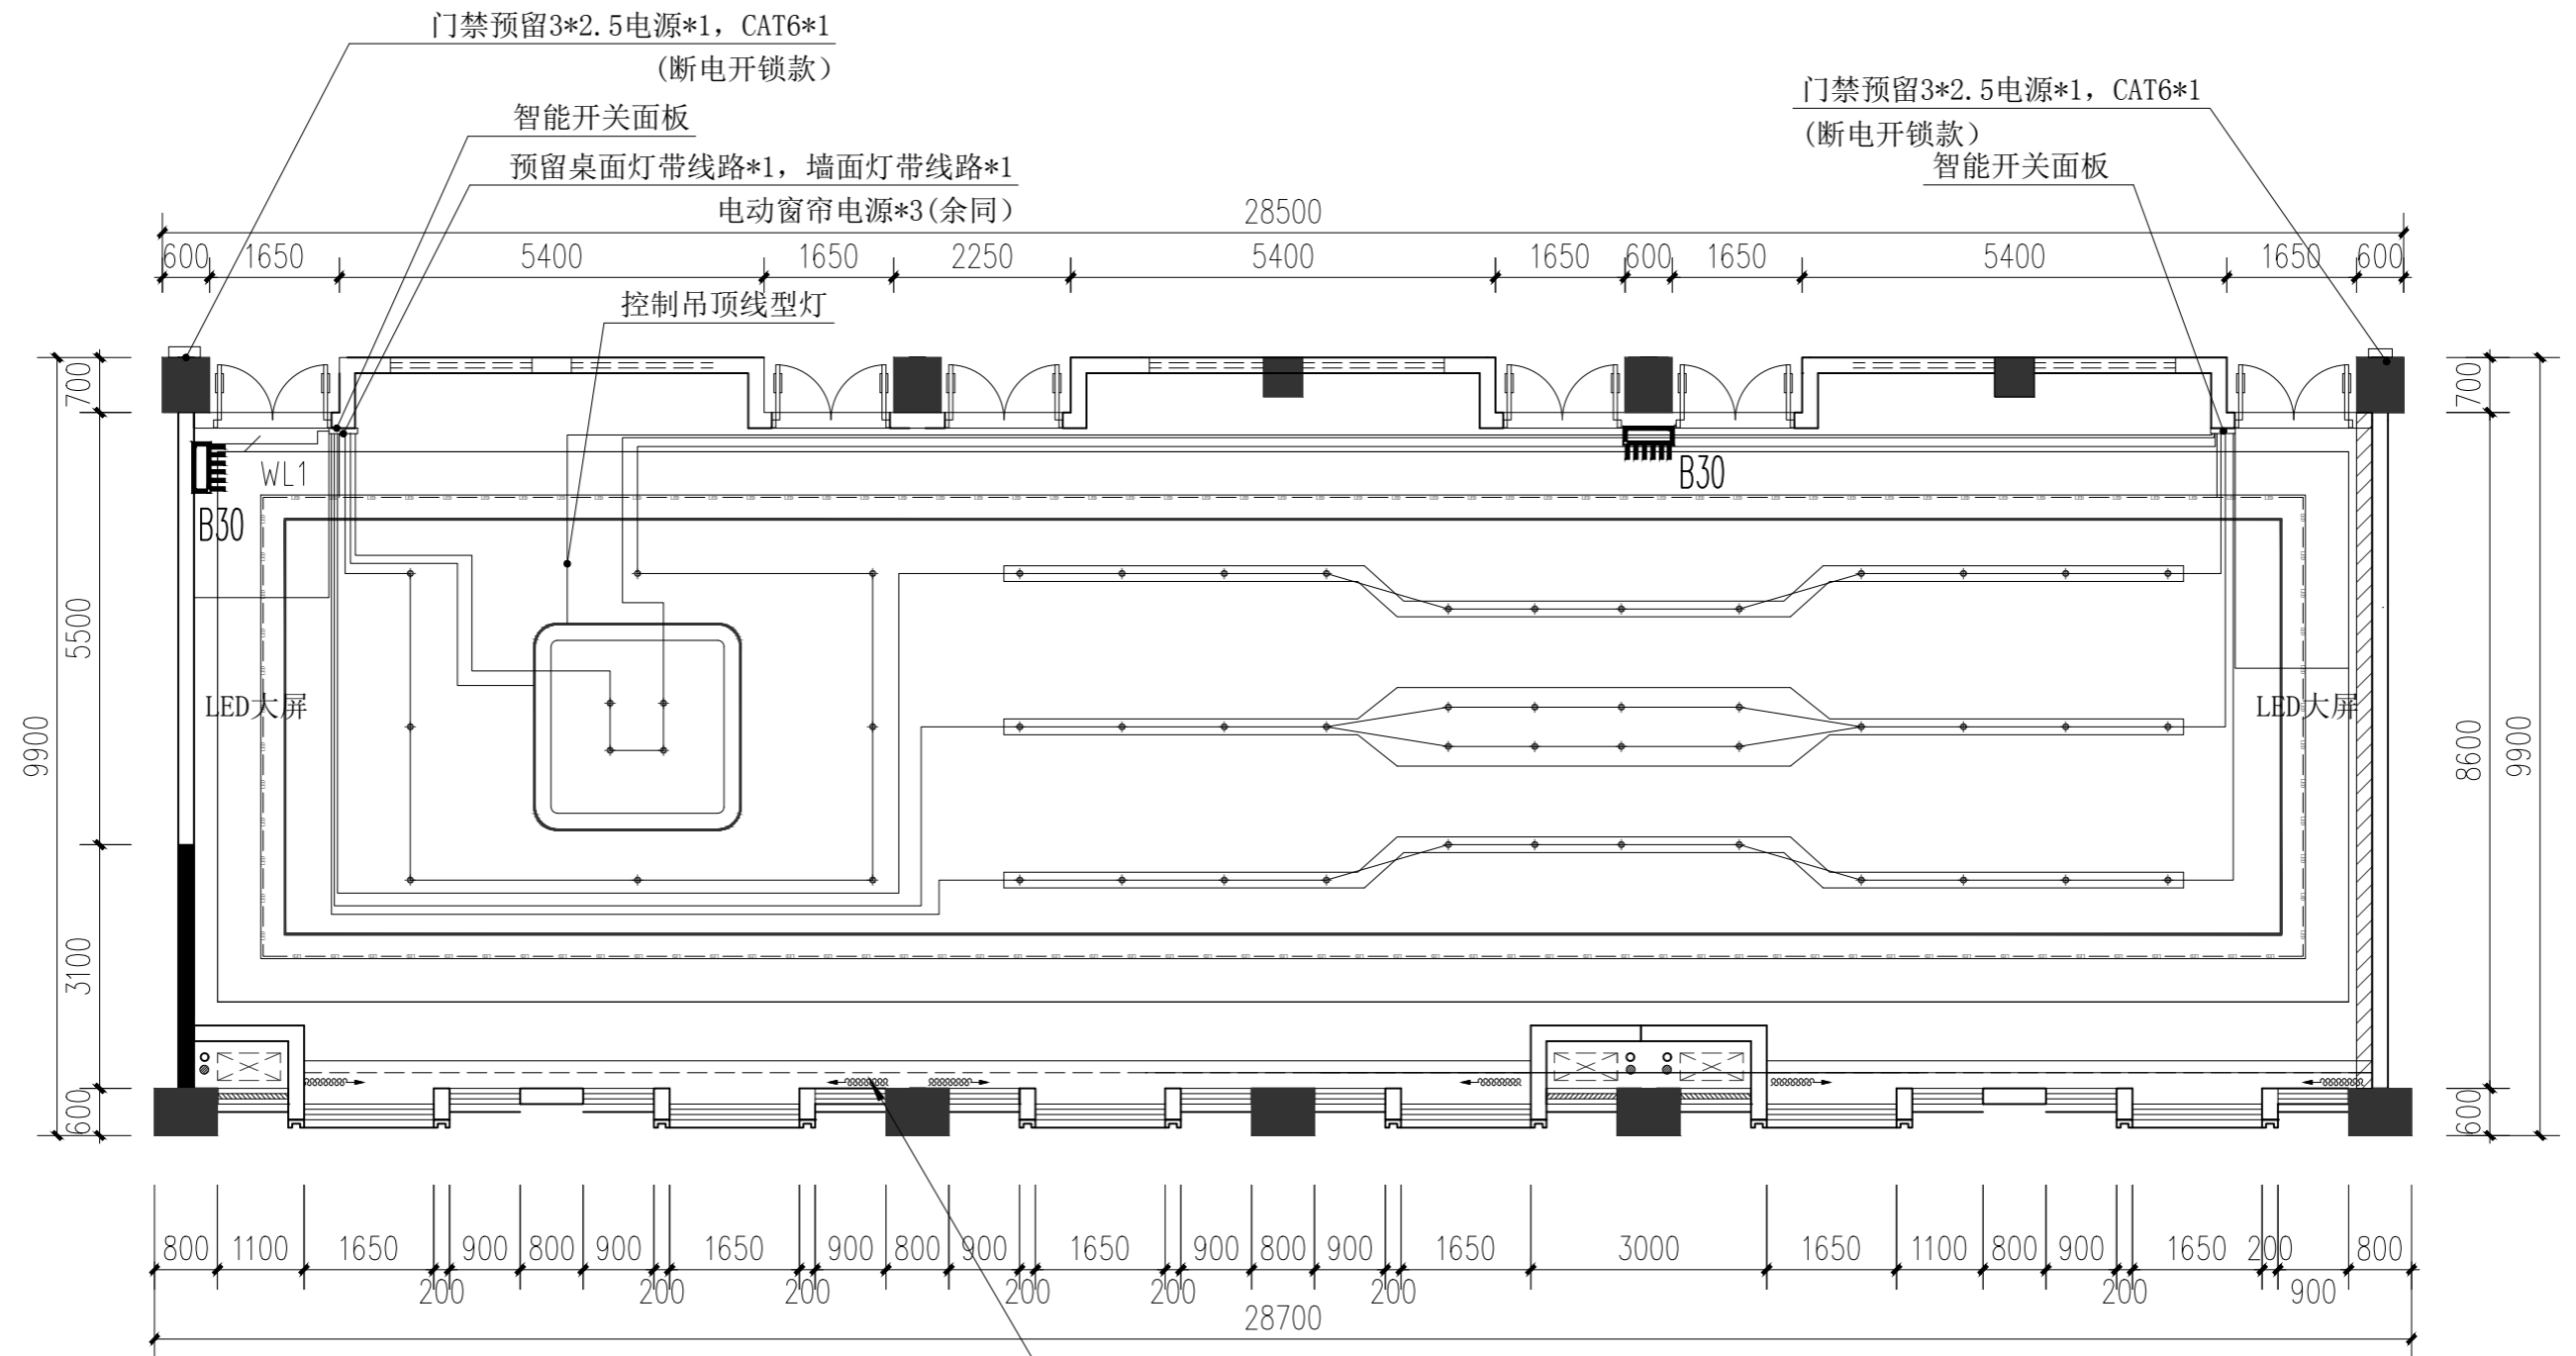

医康养护教虚拟仿真实训基地
interior decorating construction drawing

PROJECT No.YS-2024-11

2024年11月

温州隐室空间设计
Wenzhou ESI space co., LTD

注明: 7条照明回路, 两条led屏幕回路, 三条电动窗帘回路, 汇总于智能开关面板

灯具、开关示例表:

| 图例 | 名称 | 规格 | 安装 | 型号 | 备注 |
|----|-------|---------------------|------|----|-------|
| — | led灯带 | 8W/米~220V变压器 三色光 | 嵌入安装 | 待定 | 墙面、桌面 |
| ☼ | 射灯 | 10W/个~220V变压器 3000K | 嵌入安装 | 待定 | |
| ~ | 流水灯 | 15W/米~220V变压器 多色光 | 嵌入安装 | 待定 | |

| | | | | | | | |
|----|-------|--|------|------------|------|----------|------------------|
| 图名 | 照明平面图 | | 设计阶段 | | 工程编号 | ZS-ML-00 | 未盖技术出图章 本图纸无效 |
| | | | 比例 | 1:95 | 图号 | P-13 | |
| | | | 出图日期 | 2024/10/18 | 页次 | | |

| | | | |
|------|------------|------|----------|
| 设计阶段 | | 工程编号 | ZS-ML-00 |
| 比例 | 1:60 | 图号 | P-13 |
| 出图日期 | 2024/10/18 | 页次 | |

未盖技术出图章
本图纸无效