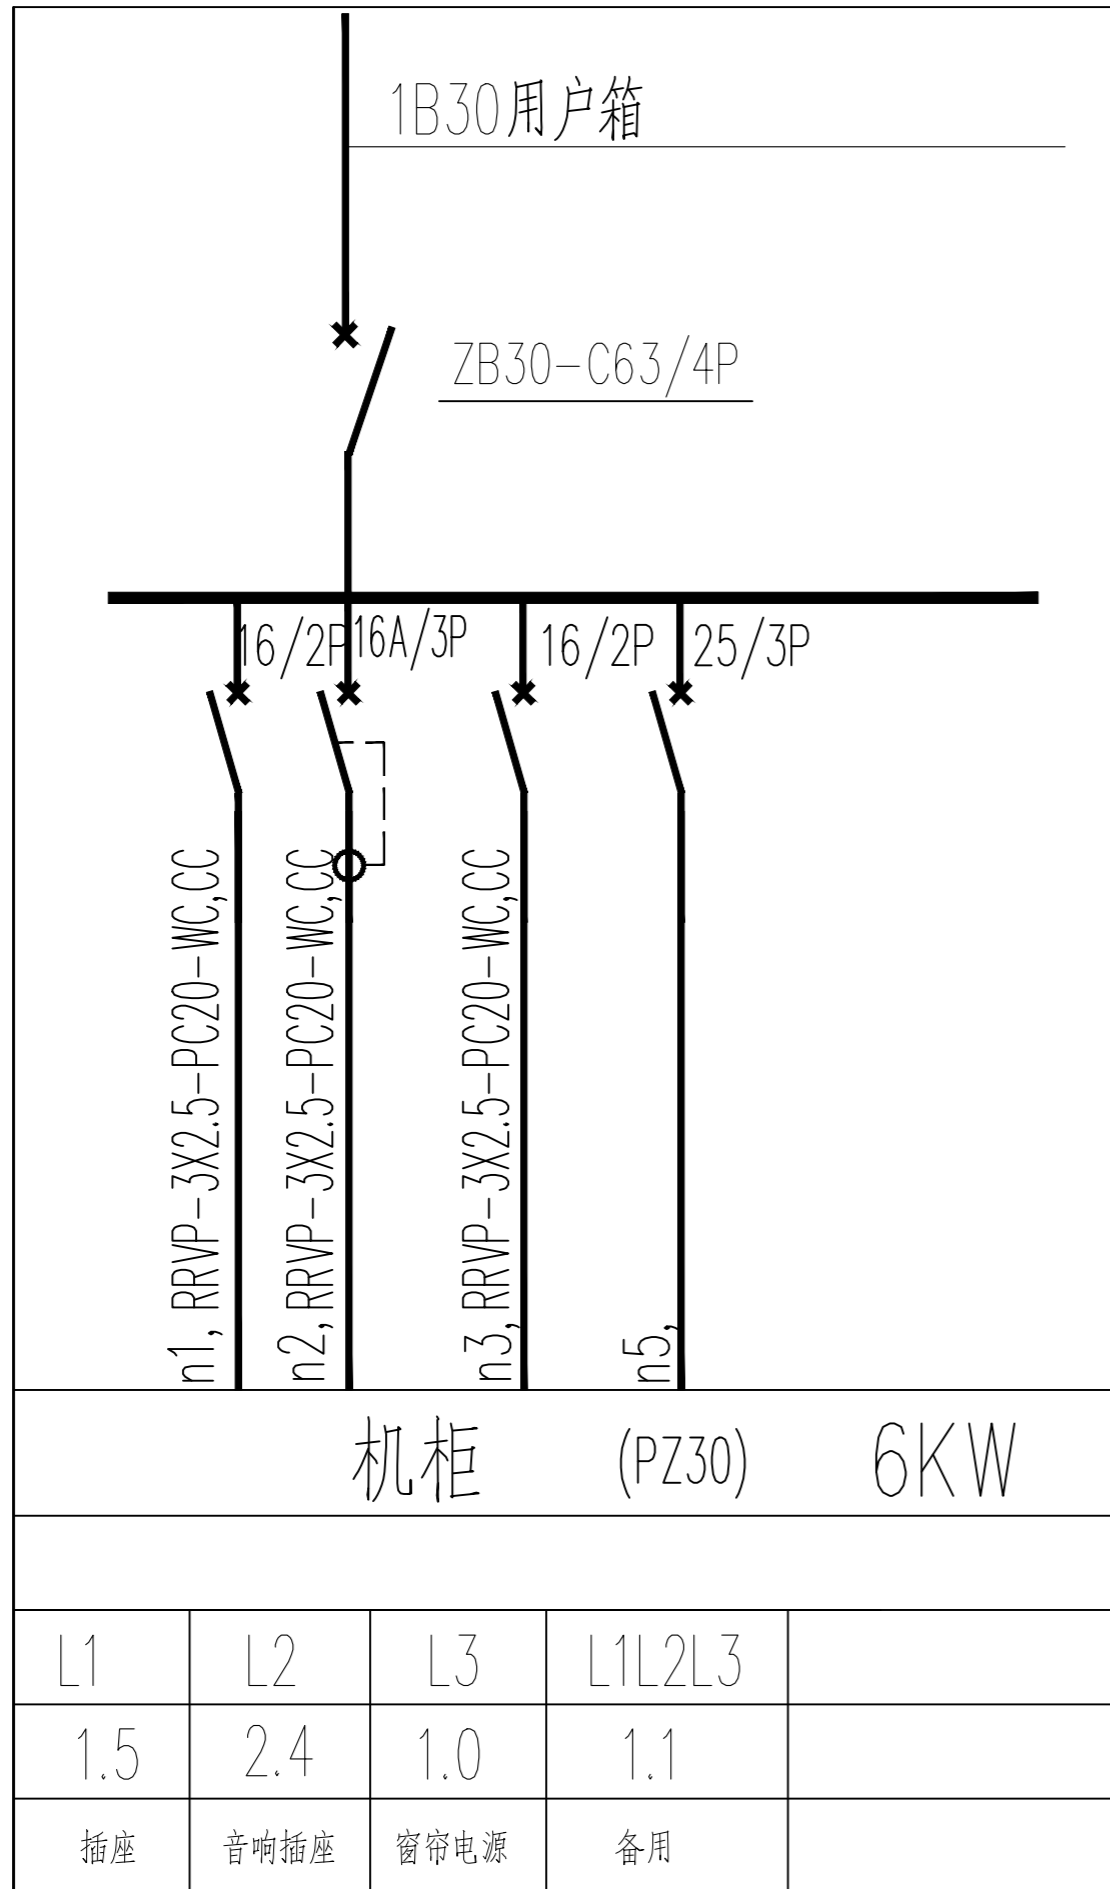

审定	审核	工程负责	工种负责	设计	制图	校对	工程总称	医养养护教虚拟仿真实训基地
							子项名称	
							建设单位	

图名

配电系统图2

设计阶段		工程编号	ZS-ML-00
比例	1:60	图号	P-13
出图日期	2024/10/18	页次	

未盖技术出图章
本图纸无效