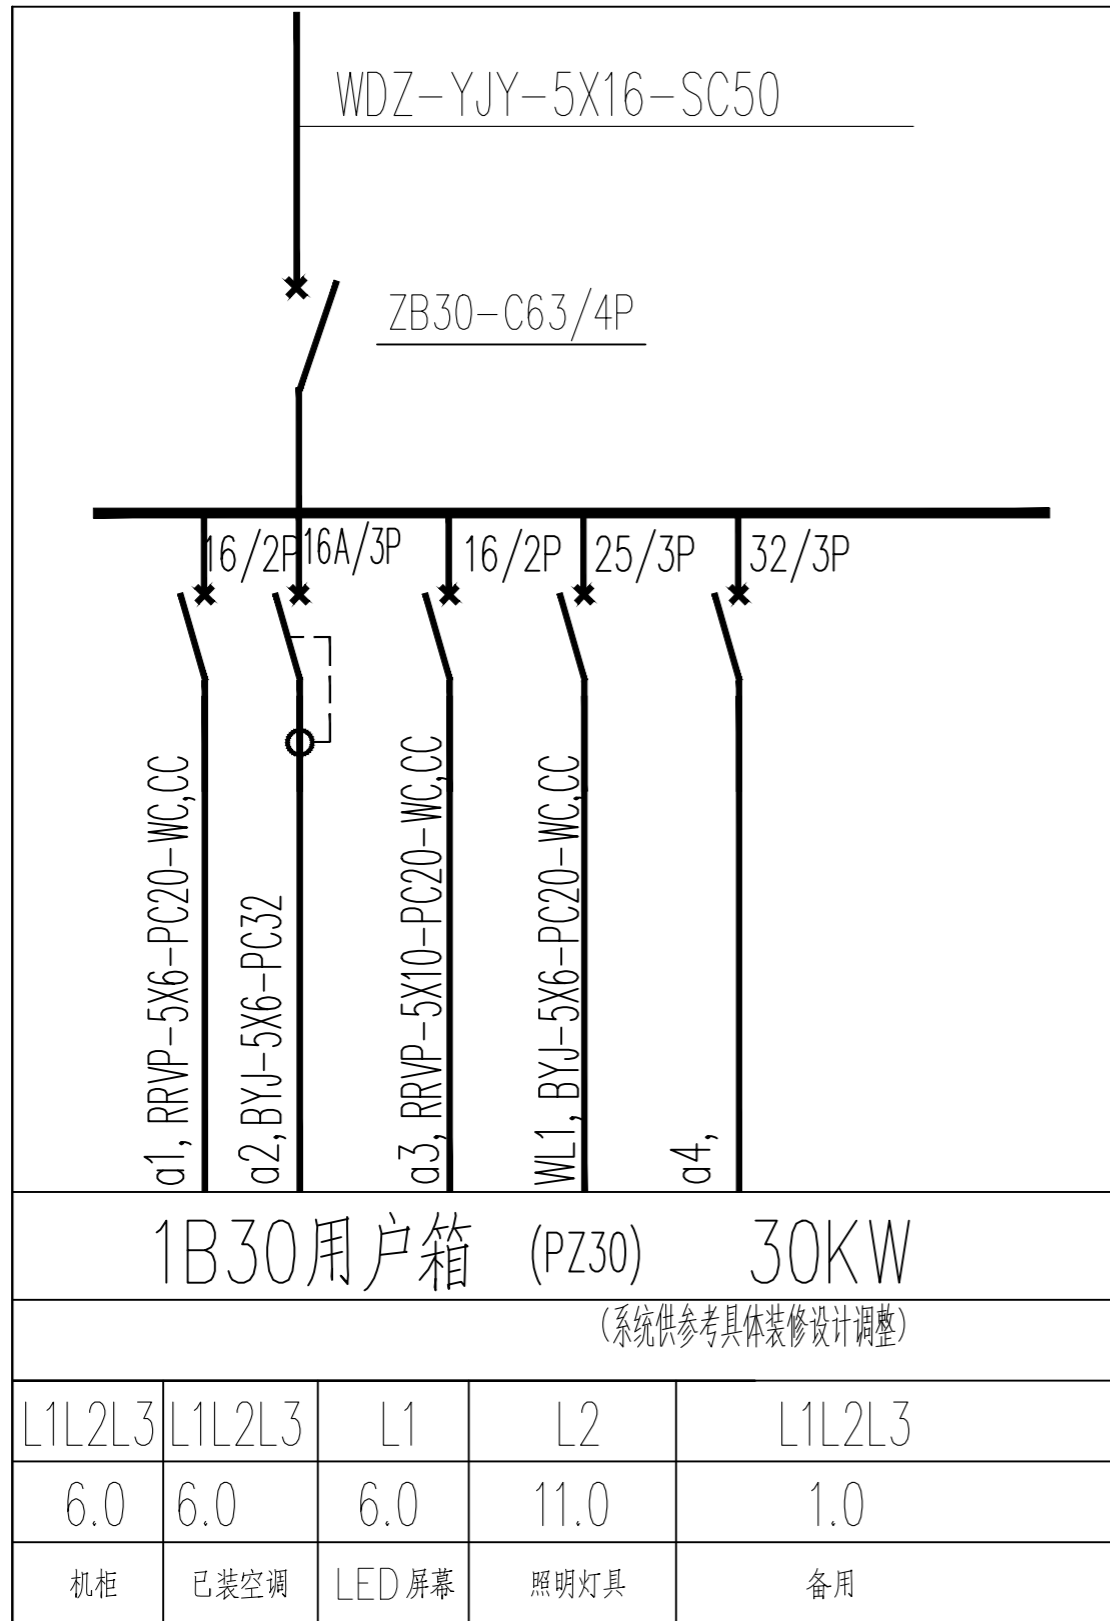

医康养护教虚拟仿真实训基地
interior decorating construction drawing

PROJECT No.YS-2024-11

2024年11月

温州隐室空间设计
Wenzhou ESI space co., LTD

注明: 7条照明回路, 两条led屏幕回路, 三条电动窗帘回路, 汇总于智能开关面板

灯具、开关示例表:

| 图例 | 名称 | 规格 | 安装 | 型号 | 备注 |
|----|-------|---------------------|------|----|-------|
| — | led灯带 | 8W/米~220V变压器 三色光 | 嵌入安装 | 待定 | 墙面、桌面 |
| ☼ | 射灯 | 10W/个~220V变压器 3000K | 嵌入安装 | 待定 | |
| ~ | 流水灯 | 15W/米~220V变压器 多色光 | 嵌入安装 | 待定 | |

电动窗帘
预留电源*3, cat6*3

附注: 1. 本设计中所有灯具型号和规格应以装饰图纸中的实际规格为准。

| | | | | | | | | |
|----|----|------|------|----|----|----|------|---------------|
| 审定 | 审核 | 工程负责 | 工种负责 | 设计 | 制图 | 校对 | 工程总称 | 医养养护教虚拟仿真实训基地 |
| | | | | | | | 子项名称 | |
| | | | | | | | 建设单位 | |

| | | | | | | | |
|----|-------|--|------|------------|------|----------|------------------|
| 图名 | 照明平面图 | | 设计阶段 | | 工程编号 | ZS-ML-00 | 未盖技术出图章 本图纸无效 |
| | | | 比例 | 1:95 | 图号 | P-13 | |
| | | | 出图日期 | 2024/10/18 | 页次 | | |

| | | | |
|------|------------|------|----------|
| 设计阶段 | | 工程编号 | ZS-ML-00 |
| 比例 | 1:60 | 图号 | P-13 |
| 出图日期 | 2024/10/18 | 页次 | |

未盖技术出图章
本图纸无效